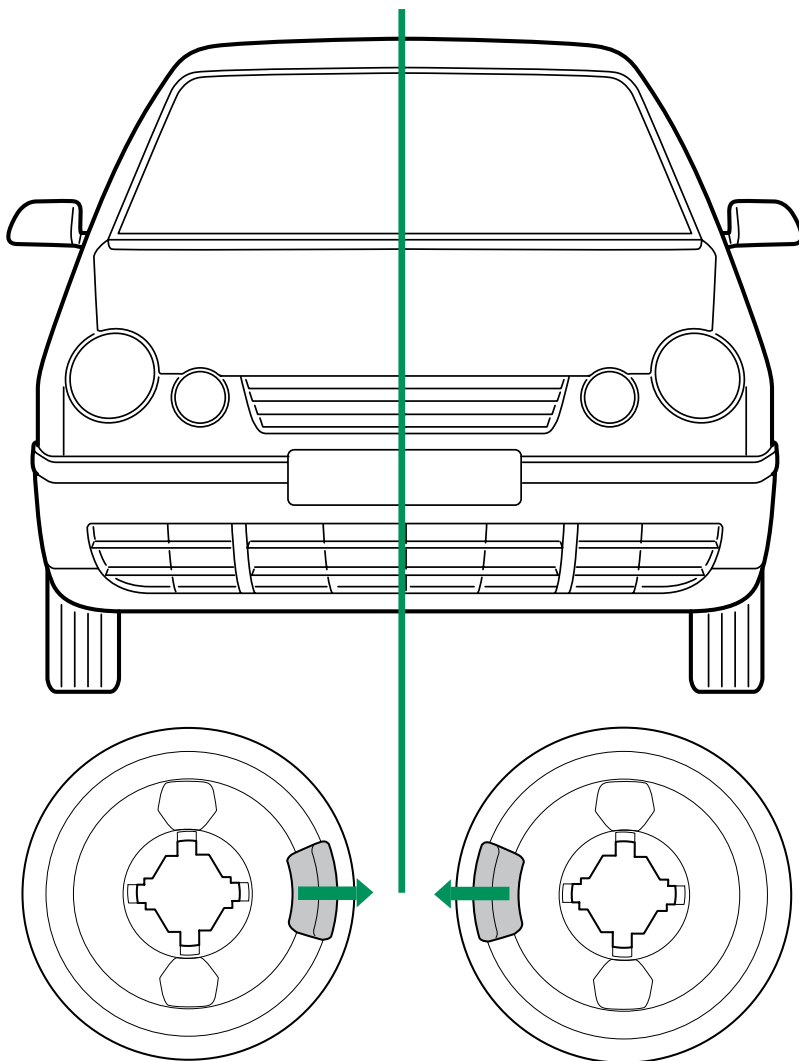

MEYLE-Querlenkerlager

passend für gängige Fahrzeugmodelle von VW / Audi / SEAT und Skoda

Weiterdenken! – Wir haben unser MEYLE-Querlenkerlager Nr. 100 710 0005/HD weiterentwickelt und die verstärkte Version mit der MEYLE-Nr. 100 610 0027/HD in unser Programm aufgenommen. Das neue Querlenkerlager ist ab sofort lieferbar und ersetzt die o. g. Vorgängerversion.

Im neuen MEYLE-Querlenkerlager haben wir die kritischen Querschnitte im Gummi optimiert, Gründe für die Rissbildung analysiert und behoben. Hierdurch wird die Haltbarkeit und Lebensdauer des Lagers deutlich erhöht.

Alt: MEYLE-Nr. 100 710 0005/HD
[Ref. Nr. 1KO 407 183 E]

Neu: MEYLE-Nr. 100 610 0027/HD
[Ref. Nr. 1KO 407 183 E]

Einbauhinweis:

Für die korrekte Ausrichtung der Buchse muss der Gummisteg (grau) zur Fahrzeugmitte zeigen.